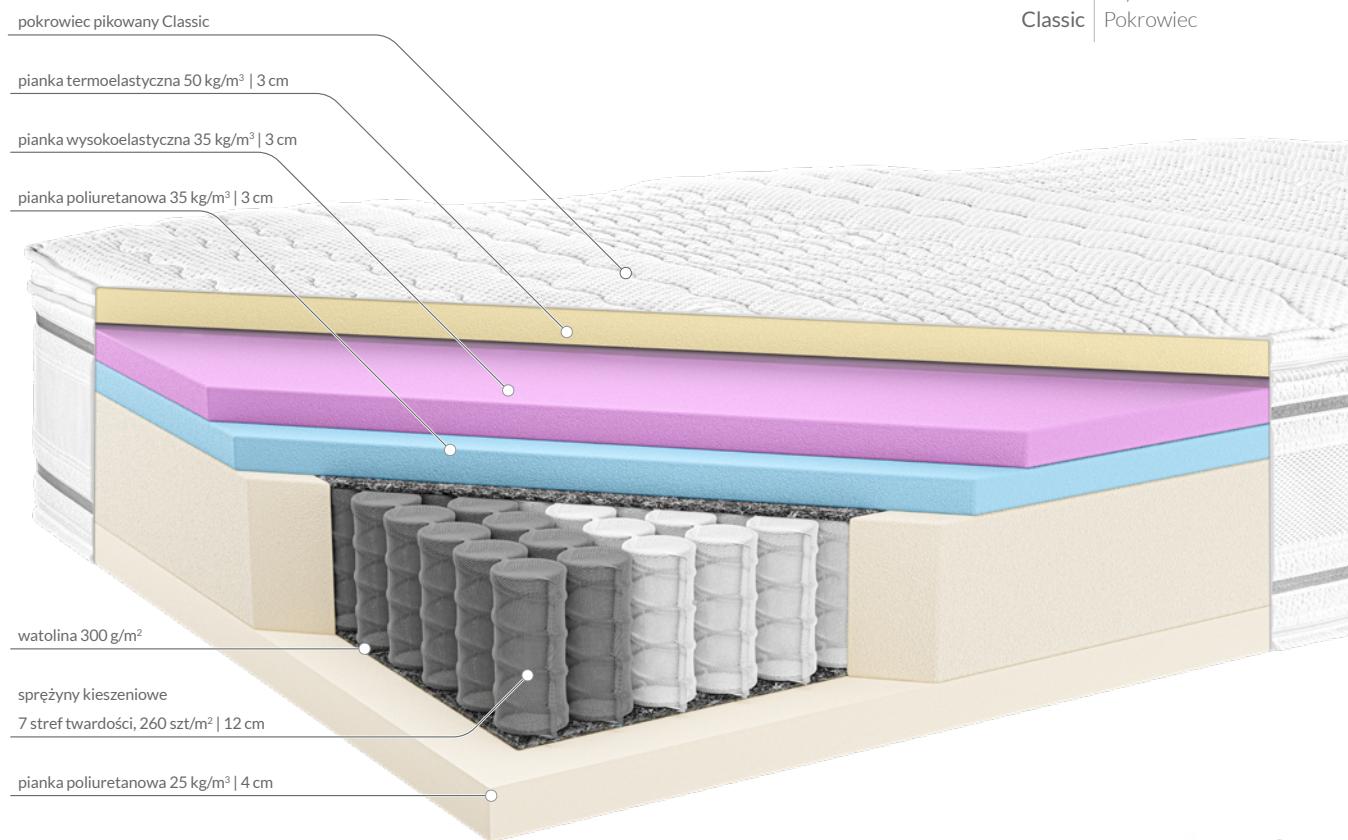

## Materace hotelowe Bosquo by Janpol

- Ponad 30-letnie doświadczenie w produkcji materacy pozwoliło nam stworzyć modele doskonale odpowiadające potrzebom klientów. Nasze materace to komfortowe, trwałe i estetyczne konstrukcje, którym doskonale sprawdzą się w hotelach oraz apartamentach.

### Pokrowiec Classic

- Wysokiej jakości dzianina o właściwościach antibakteryjnych. Struktura pokrowca Classic została uzupełniona o powłokę zawierającą srebro, która zapobiega namnażaniu się bakterii i działa hypoalergicznie.

### Materac Grande

- Wysoki, wielowarstwowy materac hotelowy klasy premium.
- Skierowany do najbardziej prestiżowych obiektów. Materac będzie idealny do pokoi z najwyższym standardem oraz hoteli Wellness i SPA.
- Materac składa się z dwóch części: materaca właściwego i toppera z pianki o właściwościach relaksujących.
- Grande zbudowany jest z 7 strefowej sprężyny kieszeniowej o wzmocnionej budowie. Zapewnia punktowe, dokładane dopasowanie do ciała i wysoką trwałość.
- Pianki o zróżnicowanych twardościach i łącznej wysokości aż 9 cm gwarantują zdrowe podparcie kręgosłupa i wysokim poziomem komfortu snu.
- Najbardziej wymagający goście zrelaksują się dzięki otulającej warstwie pianki typu visco umieszczonej w topperze, która doskonale regeneruje mięśnie.

kieszeniowy | Typ  
28 cm | Wysokość materaca  
Classic | Pokrowiec

MIĘKKI | ŚREDNI | TWARDY

2  
LATA  
GWARANCJA

7 STREF TWARDOŚCI

SPRĘŻYNY KIESZENIOWE

PRANIE 40°

WENTYLACJA

PIANKA POLIUREATONOWA