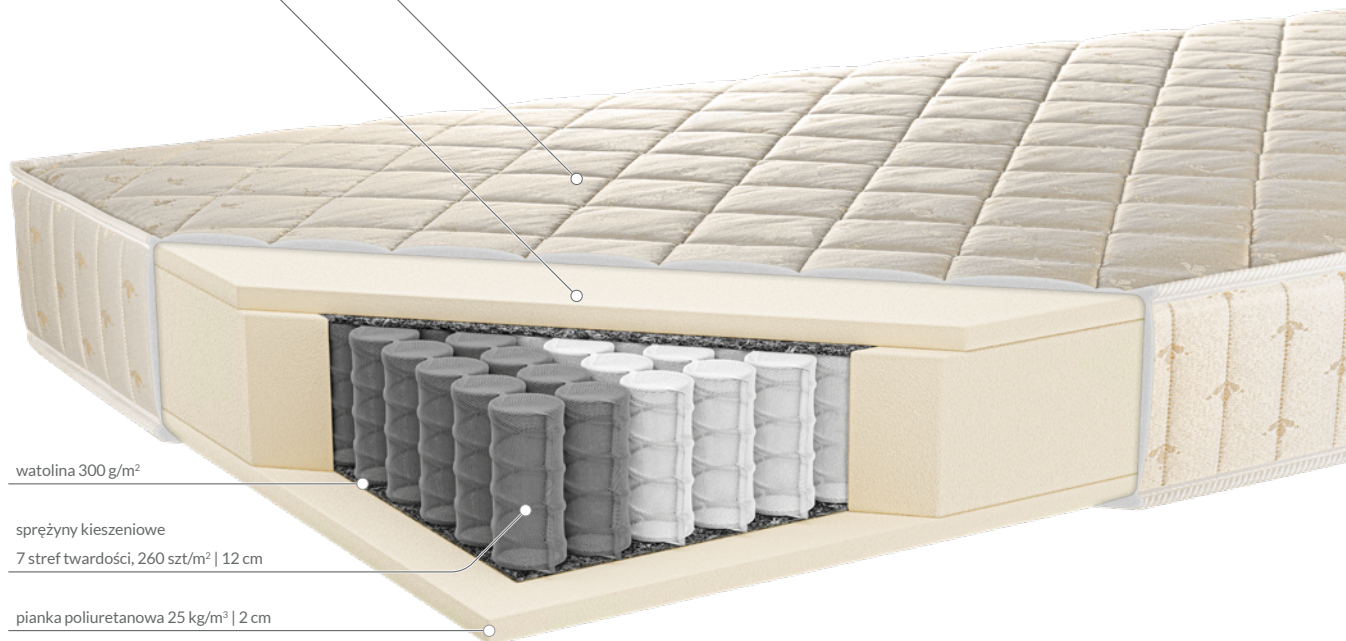

### Pokrowiec Royal

- Miękki i puszysty materiał nadaje wnętrzu luksusowego charakteru. Materiał pokrowca to tkanina trudnopalna. Działina posiada certyfikat OEKO-TEX Standard 100. Tylko do czyszczenia miejscowego.

## Materac Firenze

- Klasyczny materac kieszeniowy zapewniający wysoki poziom relaksu dla hotelowych gości.
- Przeznaczony do wszystkich typów hoteli i apartamentów, szczególnie tych o zwiększonym komforcie.
- Świetnie nadaje się do łóżek typu king size i łóżek małżeńskich w postaci jednego, dużego materaca.
- Sprężyny kieszeniowe charakteryzuje punktowe dopasowanie do obciążenia ciała. To oznacza, że materac dopasowuje poziom swojego wsparcia do ciężaru ciała użytkownika.
- Materac doskonale podpira ciało, utrzymując kręgosłup w zdrowym ułożeniu.
- Zastosowane w materacu surowce charakteryzuje wysoki stopień przewiewności, co pozwala na zachowanie dobrej higieny snu.

pokrowiec pikowany Royal

pianka poliuretanowa 25 kg/m<sup>3</sup> | 2 cm

watolina 300 g/m<sup>2</sup>

sprężyny kieszeniowe

7 stref twardości, 260 szt/m<sup>2</sup> | 12 cm

pianka poliuretanowa 25 kg/m<sup>3</sup> | 2 cm

MIĘKKI

ŚREDNI

TWARDY

kieszeniowy	Typ
18 cm	Wysokość materaca
Royal	Pokrowiec

2  
LATA

GWARANCJA

7 STREF TWARDOŚCI

SPRĘŻYNY KIESZENIOWE