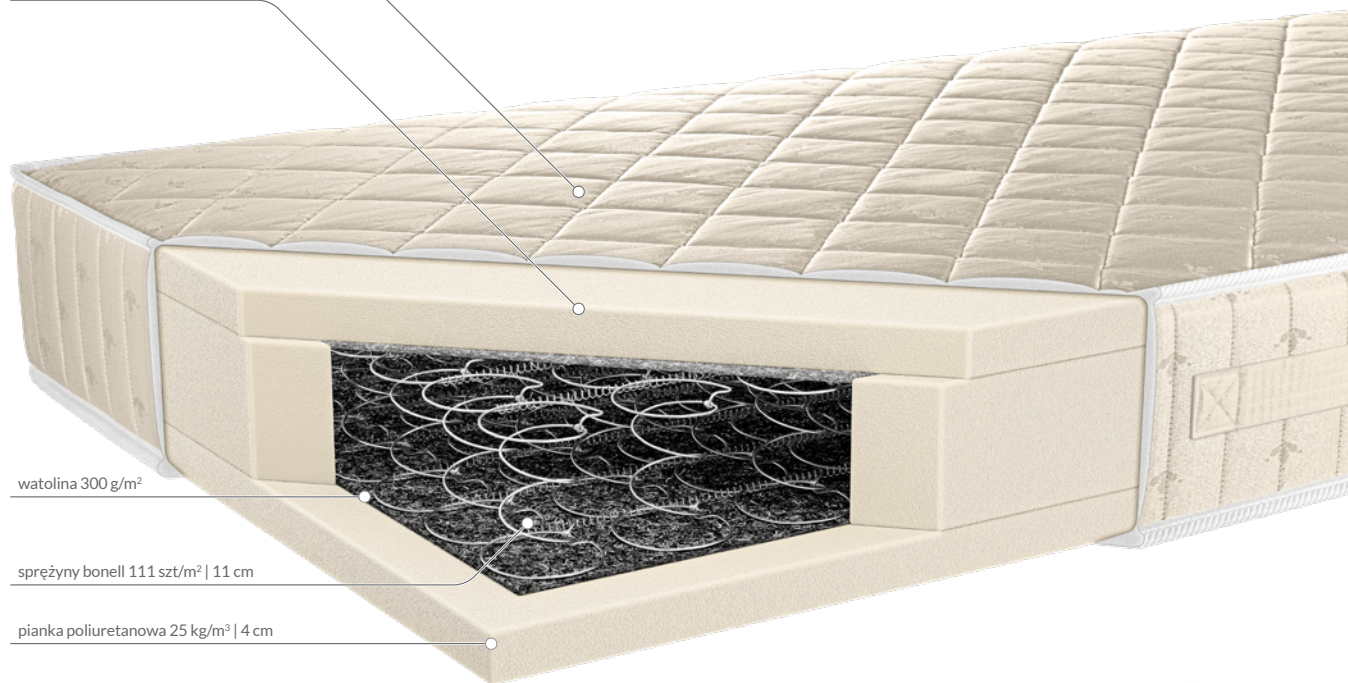

Pokrowiec Royal

- Miękki i puszysty materiał nadaje wnętrzu luksusowego charakteru. Materiał pokrowca to tkanina trudnopalna. Działina posiada certyfikat OEKO-TEX Standard 100. Tylko do czyszczenia miejscowego.

Materac Bianca

- Podstawowy, dwustronny materac hotelowy o zwiększonym komforcie i wysokości.
- Wykonany na bazie trwałych sprężyn bonellowych uzupełnionych wysoką warstwą pianki.
- Materac Bianca świetnie sprawdzi się do każdego typu hotelu, apartamentu lub pensjonatu.
- To najczęściej wybierany model do kompletu z łóżkiem kontynentalnym.
- Zapewnia wysoki komfort snu o średnim poziomie wsparcia.
- Wybrane do stworzenia materaca surowce zapewniają dobrą cyrkulację powietrza, co umożliwi zachowanie wysokiej higieny snu.
- Materac współpracuje ze stelażami o elastycznych listewkach, stelażami sztywnymi i łózkami kontynentalnymi.

pokrowiec pikowany Royal

pianka poliuretanowa 25 kg/m³ | 4 cm

watolina 300 g/m²

sprężyny bonell 111 szt/m² | 11 cm

pianka poliuretanowa 25 kg/m³ | 4 cm

MIĘKKI

ŚREDNI

TWARDY

bonellowy	Typ
21 cm	Wysokość materaca
Royal	Pokrowiec

2
LATA
GWARANCJA

SPRĘŻYNY BONELLOWE

DWUSTRONNY

WENTYLACJA

UCHWYTY

PIANKA POLIUREATONOWA

www.bosquo.pl
/produkty/materac-
BIANCA