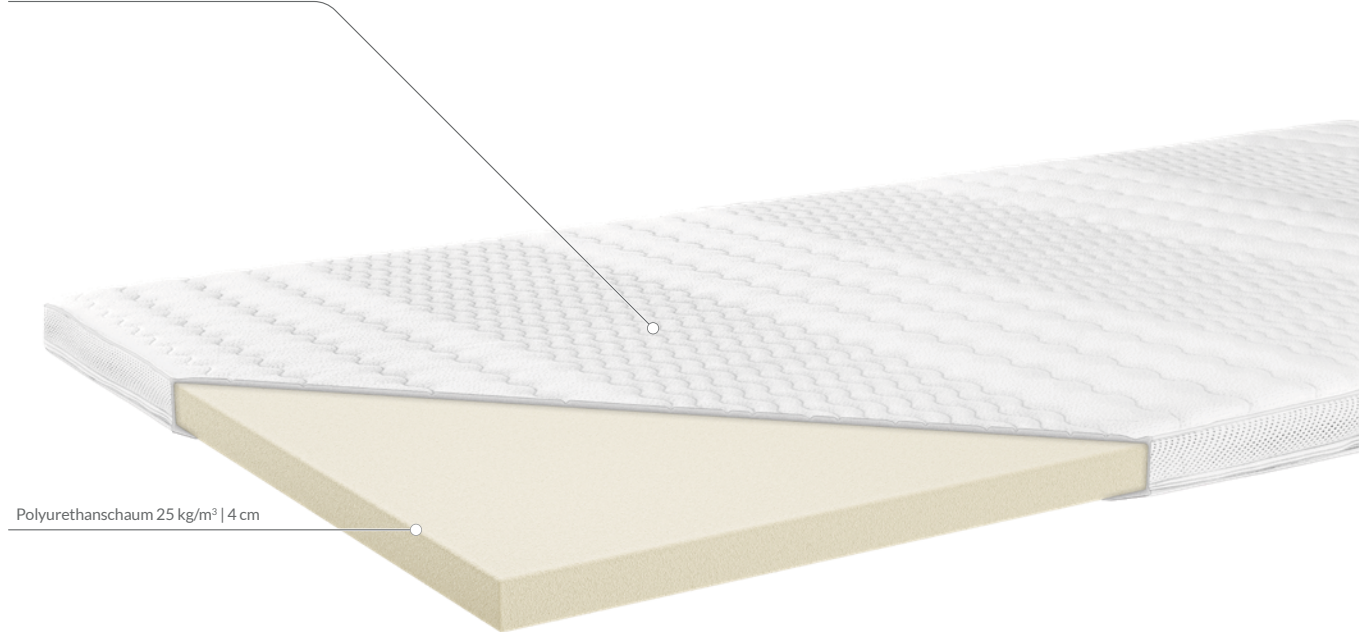

Topper Schaumtopper

Schaumtopper	Typ
5 cm	Topper-höhe
Smart - Antislip	Bezug

Bezug Smart

Polyurethanschaum 25 kg/m³ | 4 cm

WASCHEN 60°

LÜFTUNG

POLYURETHANSCHAUM

www.bosquo.pl
/produkty/topper-
PIANKA